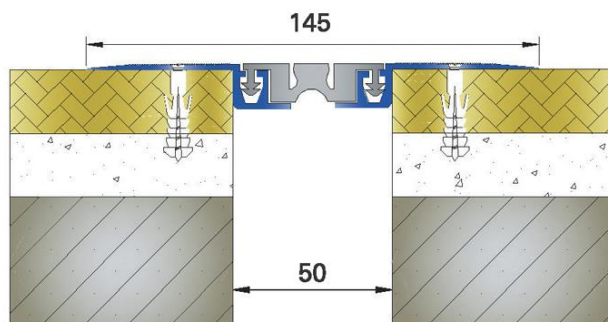

SANPOL

AR 153-050

Характеристики

накладной профиль для деформационных швов 50мм

Ширина шва:	145 мм
Высота профиля (глубина установки):	15 мм
Нагрузка	Пешеходная нагрузка
Компенсация деформаций:	+/-10мм
Длина профиля:	3 м
Компенсационный материал	Специальная резина черного цвета