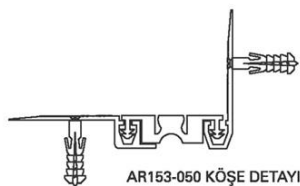

SANPOL

AR 153-050

Характеристики

накладной профиль для деформационных швов 50мм

Ширина шва:	145 мм
Высота профиля (глубина установки):	15 мм
Нагрузка	Пешеходная нагрузка
Компенсация деформаций:	+/-10мм
Длина профиля:	3 м
Компенсационный материал	Специальная резина черного цвета